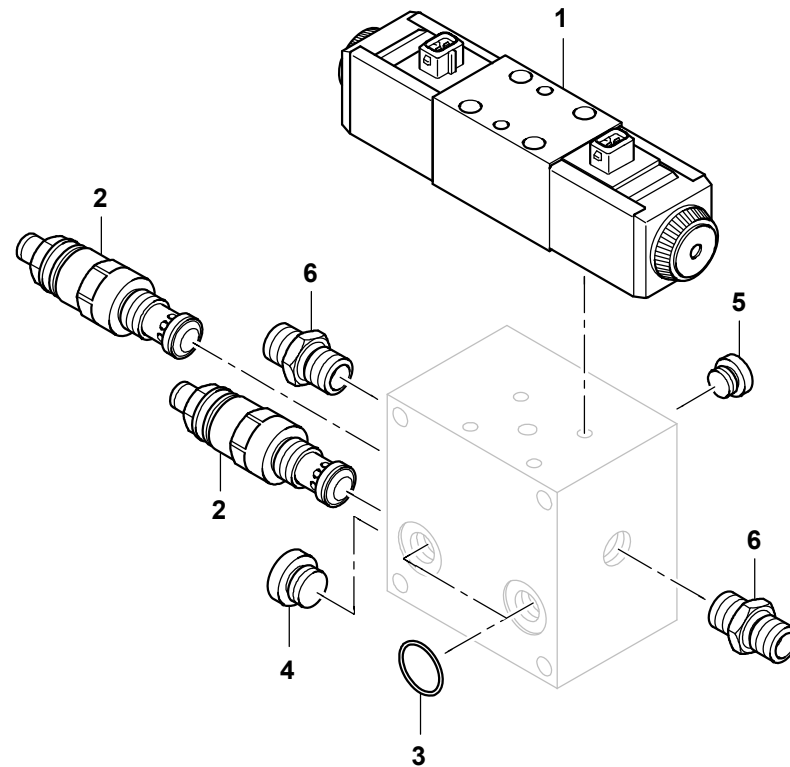

**GROVE**

STEUERBLOCK VENTILKOMBINATION  
CONTROL BLOCK

BILDTAFEL  
PICTORIAL DISPLAY

11.12

**3219362-ETL B**

1/1

**GMK 4100**  
**BE 710**  
**G 173**

3219362-B-BL01-1112-0000

**GROVE**

STEUERBLOCK VENTILKOMBINATION  
CONTROL BLOCK

ERSATZTEILLISTE  
LIST OF SPARE PARTS

11.12

**3219362-ETL B**

1/1

**GMK 4100**  
**BE 710**  
**G 173**